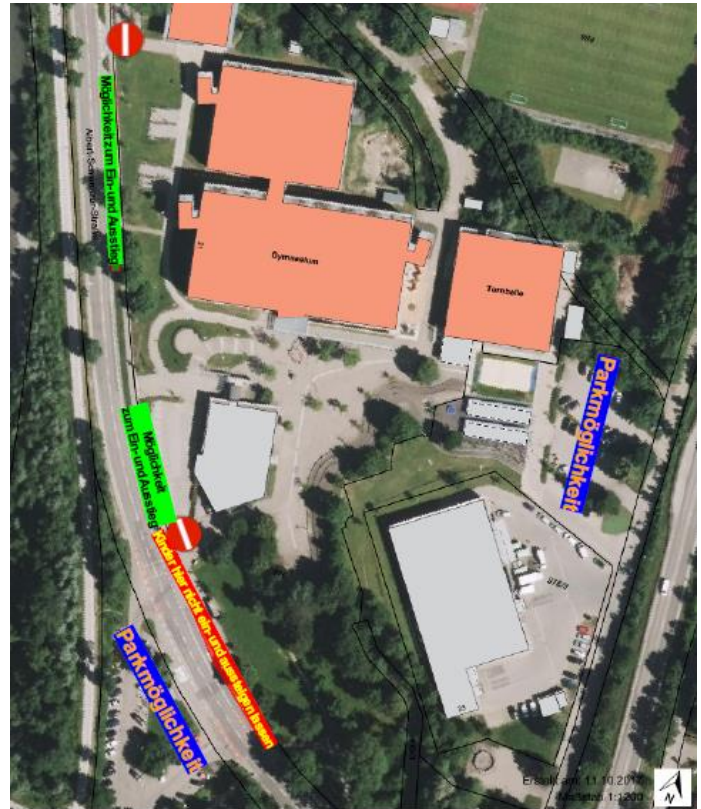

#### Mit dem PKW

Beachten Sie bitte, dass die Verkehrssituation morgens und mittags im Bereich des Gymnasiums Sonthofen sehr angespannt ist. Um ein hohes Maß für die Sicherheit aller Verkehrsteilnehmer zu gewährleisten, wurden folgende Aussteige- und Parkmöglichkeiten festgelegt.

#### Aussteigebereiche:

- Nördlich der Bushaltestellen (grüne Zonen)
- Parkplatz bei den Wertstoffcontainern (blaue Zone)
- Parkplatz bei der Turnhalle (blaue Zone)

#### Halteverbote:

- Bushaltestellen
- Schulhofzufahrten
- Lehrerparkplatz
- Überwege
- in zweiter Reihe